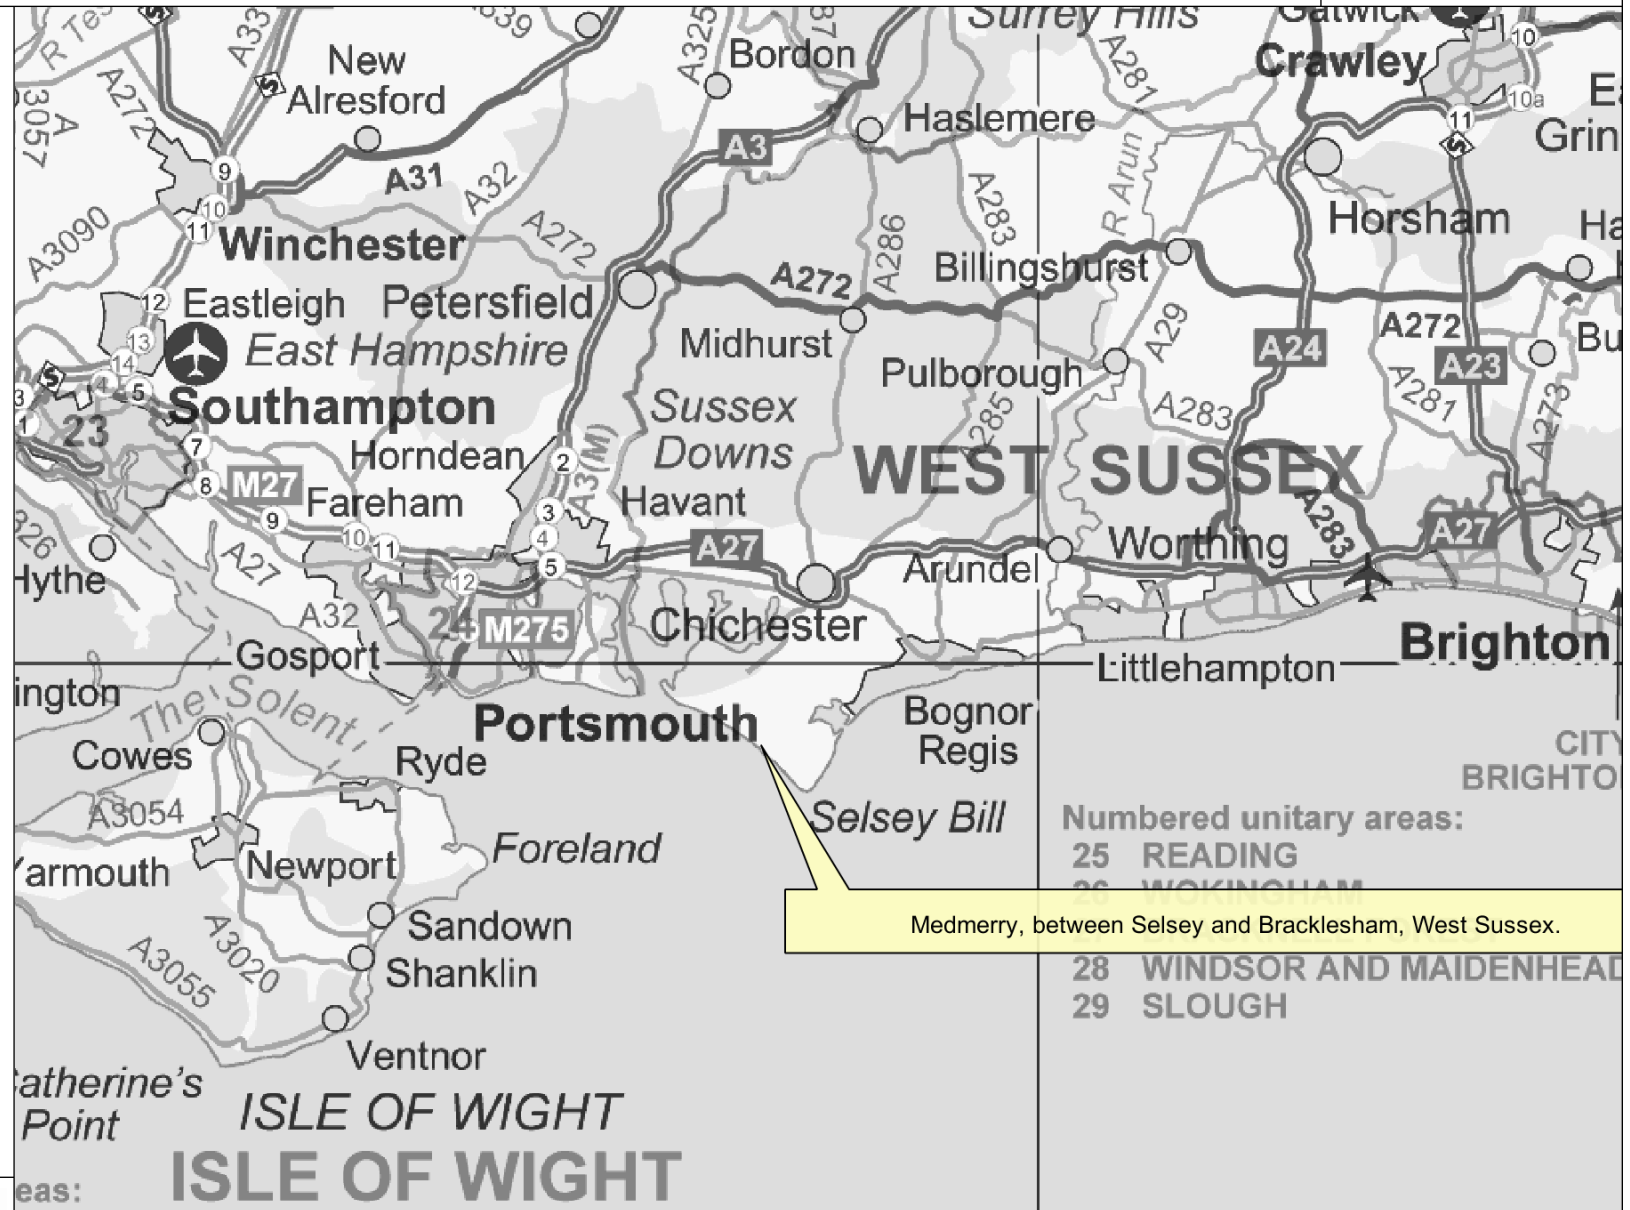

Location map

Legend

0 4.5 9 13.5 km.